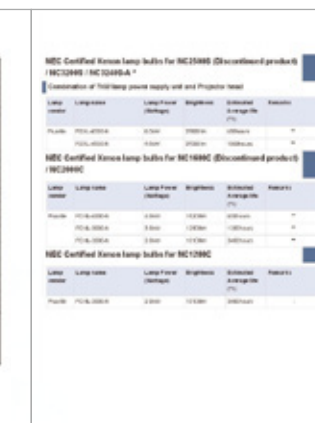

## 认证证书 / CERTIFICATION

认证

普罗斯拥有完善的工业制造体系,专业的资质认证。至今,普罗斯电器已获得了众多的奖项和专利,包括优质产品专利和创新的设计,以及ISO9001质量体系认证、ISO14001环境管理体系认证、BARCO、SONY、NEC、IMAX 认证等,品质保证,值得信赖!

IMAX BARCO SONY  
NEC ISO9001 ISO14001

IMAX 认证证书

BARCO 放映机认证证书

SONY 放映机认证证书

NEC 放映机认证证书

**Plusrite®**

始于 1986

专注于生产和提供世界高品质的短弧氙灯

精彩在你眼里

普罗斯电器(中国)有限公司  
PLUSRITE ELECTRIC (CHINA) CO., LTD

放映机型号	普罗斯产品型号	功率 (w)	质保时间 (h)	服务时间 (h)	对应USHIO型号
DP-1500/2000, DP2K-85x/85	PDXL-1600-B	1600W	3000	/	DXL-16BAF
DP-1500/2000, DP2K-105x/105, DP2K/DP4K-12C/15C/19B/20C/23B	PDXL-2000-B	2000W	2400	3000	DXL-20BAF
DP-1500/2000, DP2K-105x/105, DP2K/DP4K-12C/15C/19B/20C/23B	PDXL-2001-B	2000W	3200	3500	DXL-20BAF/L
DP2K-105x/105, DP2K/DP4K-12C/15C/19B/20C/23B	PDXL-2200-B	2200W	1500	1800	DXL-22BAF
DP-1500/2000, DP2K/DP4K-15C/19B/20C/23B	PDXL-3000-B	2800W	1500	1900	DXL-30BAF
DP-1500/2000, DP2K/DP4K-15C/19B/20C/23B	PDXL-3001-B	2800W	1700	2000	DXL-30BAF/L
DP-1500/2000, DP2K/DP4K-15C/19B/20C/23B	PDXL-4000-B	4200W	1100	1400	DXL-40BAF
DP-1500/2000, DP2K/DP4K-15C/19B/20C/23B	PDXL-4001-B	4200W	1400	1600	DXL-40BAF/L
DP-90/100/3000, DP2K/DP4K-32B	PDXL-4500-B	4500W	1000	1300	DXL-45BA
DP-90/100/3000, DP2K/DP4K-32B	PDXL-4501-B	4500W	1300	1500	DXL-45BA/L
DP-90/100/3000, DP2K/DP4K-32B	PDXL-6000-B	6000W	600	800	DXL-60BA2
DP-90/100/3000, DP2K/DP4K-32B	PDXL-6001-B	6000W	800	1000	DXL-60BA2/L
DP-90/100/3000, DP2K/DP4K-32B	PDXL-6500-B	6500W	600	750	DXL-65BA2
IMAX(32B)	PDXL-6500-B(I)	6500W	500	750	/
DP-90/100/3000, DP2K/DP4K-32B	PDXL-6501-B	6500W	700	850	DXL-65BA3