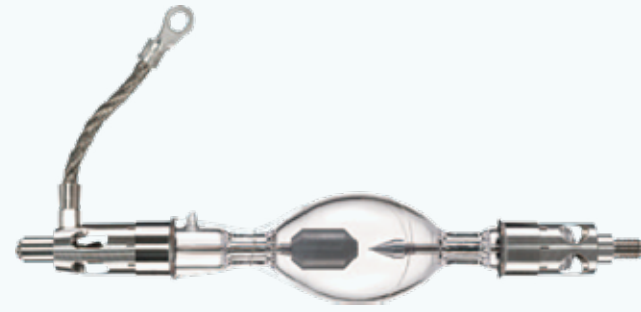

SONY 放映机认证证书

NEC 放映机认证证书

**Plusrite®**

始于 1986

专注于生产和提供世界高品质的短弧氙灯

精彩在你眼里

普罗斯电器(中国)有限公司  
PLUSRITE ELECTRIC (CHINA) CO., LTD

放映机型号	普罗斯产品型号	功率 (w)	质保时间 (h)	服务时间 (h)	对应USHIO型号
DP-1500/2000, DP2K-85x/85	PDXL-1600-B	1600W	3000	/	DXL-16BAF
DP-1500/2000, DP2K-105x/105, DP2K/DP4K-12C/15C/19B/20C/23B	PDXL-2000-B	2000W	2400	3000	DXL-20BAF
DP-1500/2000, DP2K-105x/105, DP2K/DP4K-12C/15C/19B/20C/23B	PDXL-2001-B	2000W	3200	3500	DXL-20BAF/L
DP2K-105x/105, DP2K/DP4K-12C/15C/19B/20C/23B	PDXL-2200-B	2200W	1500	1800	DXL-22BAF
DP-1500/2000, DP2K/DP4K-15C/19B/20C/23B	PDXL-3000-B	2800W	1500	1900	DXL-30BAF
DP-1500/2000, DP2K/DP4K-15C/19B/20C/23B	PDXL-3001-B	2800W	1700	2000	DXL-30BAF/L
DP-1500/2000, DP2K/DP4K-15C/19B/20C/23B	PDXL-4000-B	4200W	1100	1400	DXL-40BAF
DP-1500/2000, DP2K/DP4K-15C/19B/20C/23B	PDXL-4001-B	4200W	1400	1600	DXL-40BAF/L
DP-90/100/3000, DP2K/DP4K-32B	PDXL-4500-B	4500W	1000	1300	DXL-45BA
DP-90/100/3000, DP2K/DP4K-32B	PDXL-4501-B	4500W	1300	1500	DXL-45BA/L
DP-90/100/3000, DP2K/DP4K-32B	PDXL-6000-B	6000W	600	800	DXL-60BA2
DP-90/100/3000, DP2K/DP4K-32B	PDXL-6001-B	6000W	800	1000	DXL-60BA2/L
DP-90/100/3000, DP2K/DP4K-32B	PDXL-6500-B	6500W	600	750	DXL-65BA2
IMAX(32B)	PDXL-6500-B(I)	6500W	500	750	/
DP-90/100/3000, DP2K/DP4K-32B	PDXL-6501-B	6500W	700	850	DXL-65BA3